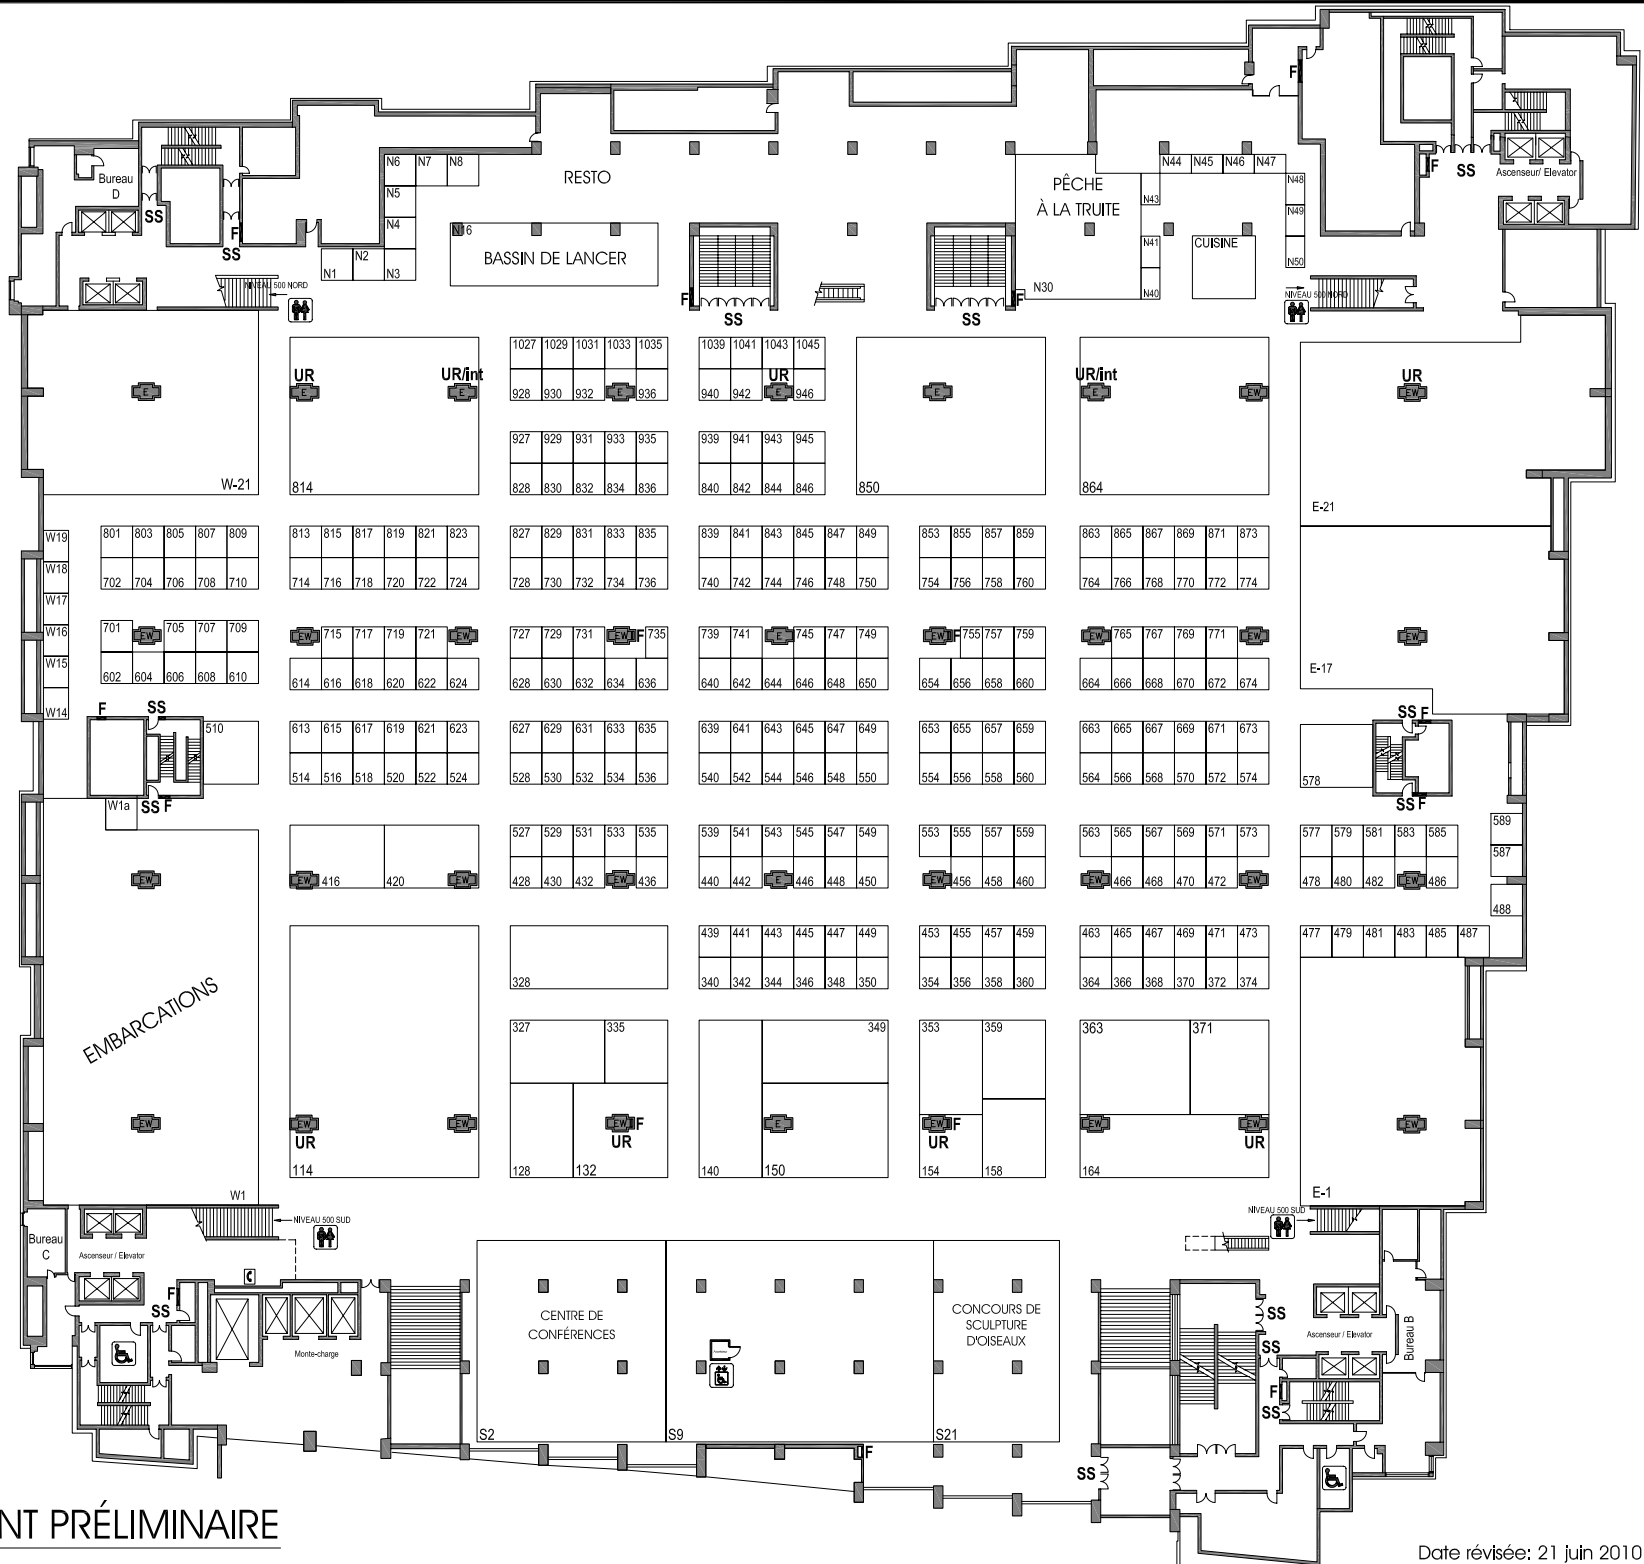

Du 24 au 27 février 2011

MONTREAL

Place Bonaventure
Niveau 400

LÉGENDE / LEGEND

- SORTIE ÉLECTRIQUE / ELECTRICAL EXIT
- SORTIE ÉLECTRIQUE & EAU / ELECTRICAL & WATER
- CABINET D'INCENDIE / FIRE HOSE CABINET
- 3" Ø DRAIN DANS PLANCHER / 3" Ø FLOOR DRAIN
- SORTIE D'URGENCE / EMERGENCY EXIT